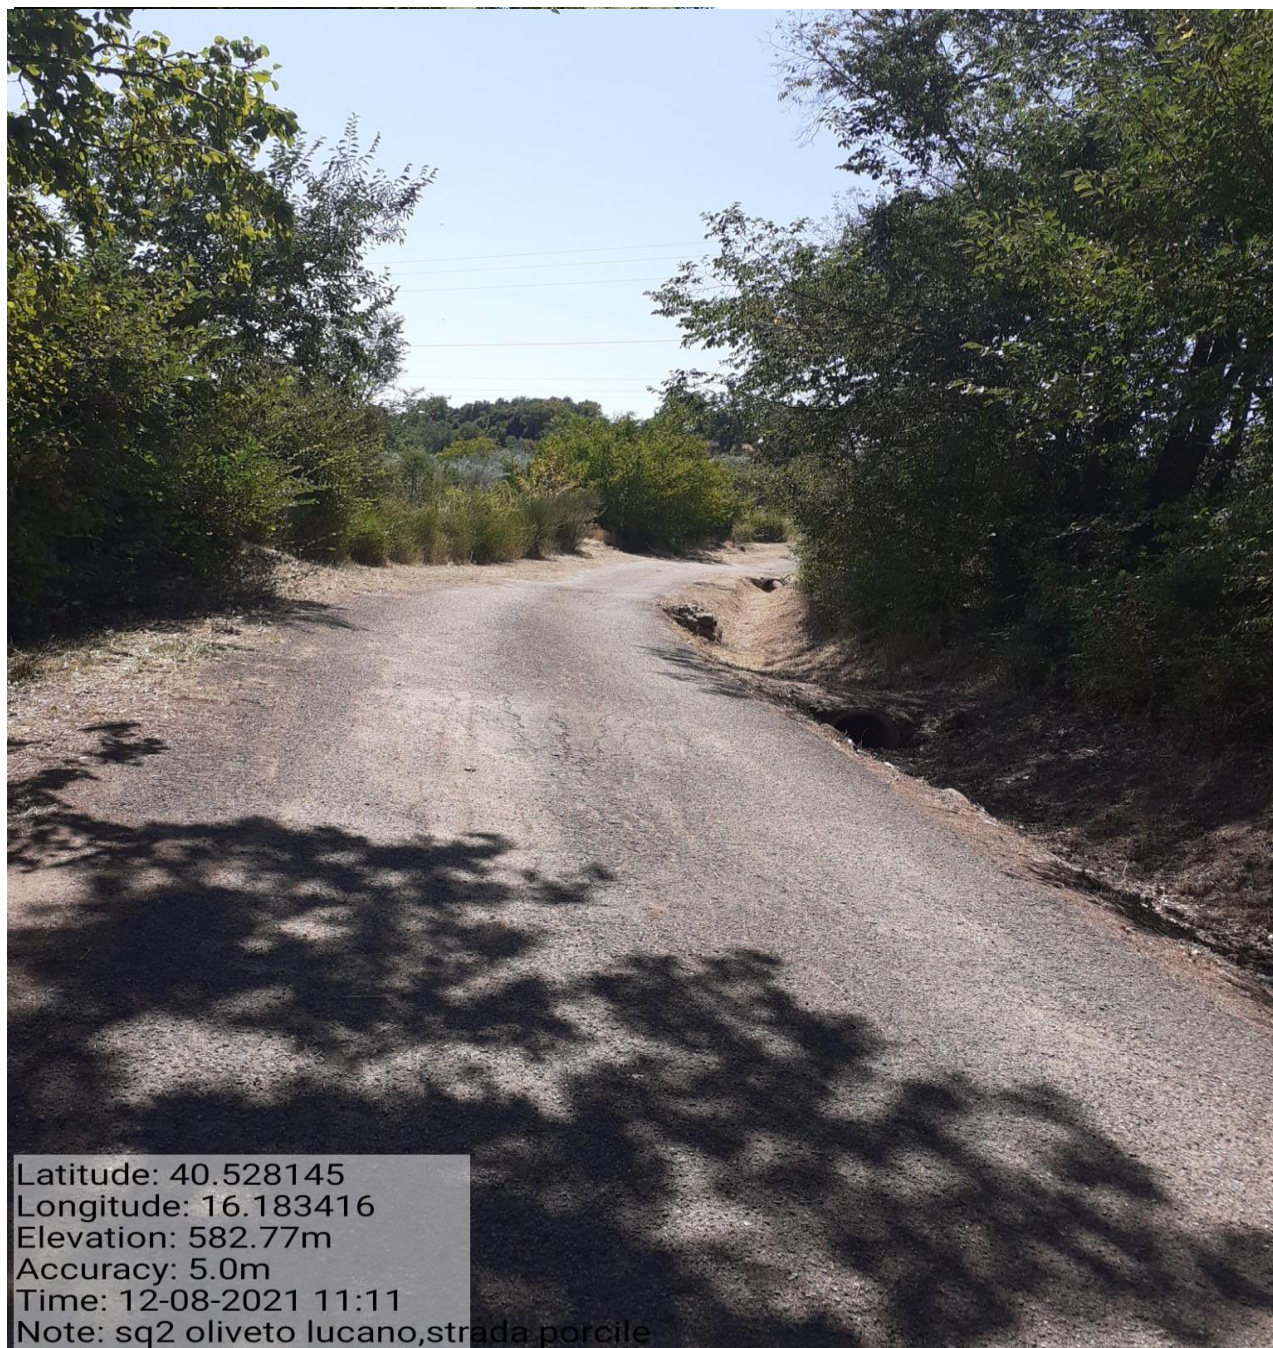

Latitude: 40.528145

Longitude: 16.183416

Elevation: 582.77m

Accuracy: 5.0m

Time: 12-08-2021 11:11

Note: sq2 oliveto lucano, strada porcile

Intervento 5.1.1/5.2.1. STRADA COMUNALE – Loc. Porcile - OLIVETO LUCANO